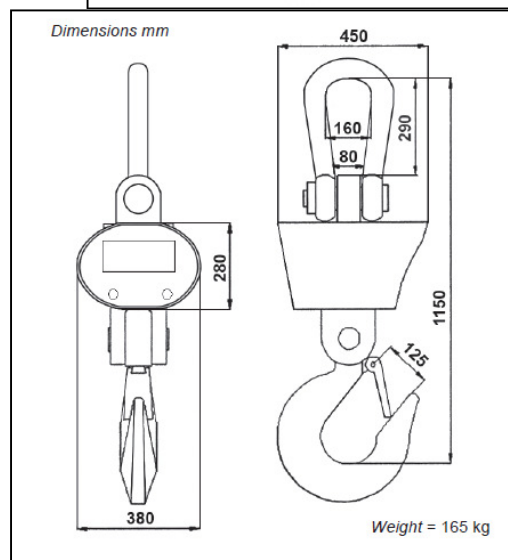

### Eigenschappen

- Multi-functionele kraanweegschaal met ophanging en haak
- Behuizing: die-casting aluminium IP 64
- Infrarood remote control (max 15 m)
- Eigen gewicht: 165 kg

### Functies

- HOLD functie
- Gewicht totalisatie
- Tarrafunctie
- Netto/bruto

### Technische gegevens

- Display: 5 digits, 58mm LED
- Batterij: 6V 10Ah oplaadbaar, werkingsduur: 80 uur (inbegrepen)
- Adapter 230VAC / 9VDC (inbegrepen)
- Werktemperatuur: -10 +50°C
- Afstand bediening: 15 m