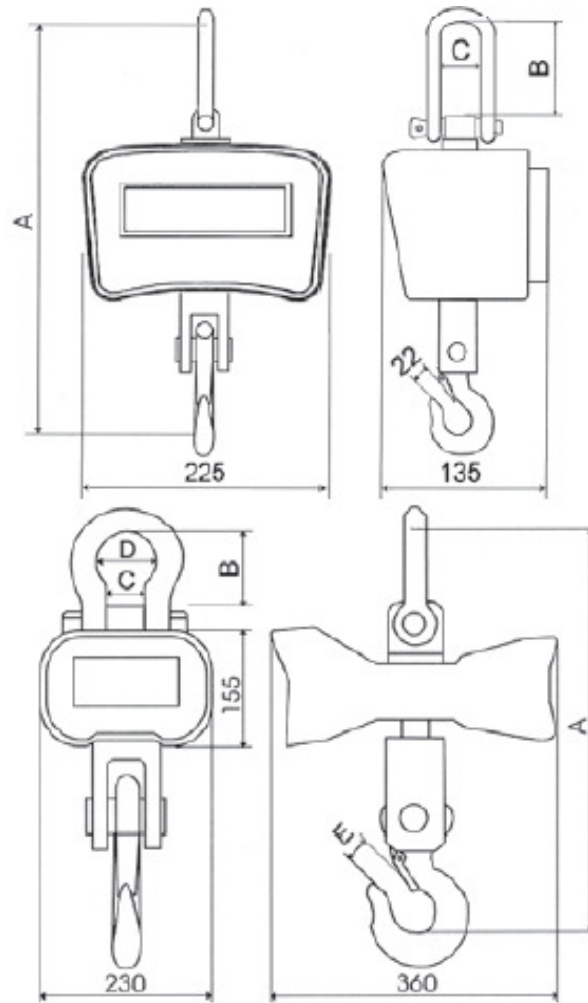

Kraanunster DTEN

Eigenschappen

- Multi-functionele kraanweegschaal met ophanging en haak (draaibare haak voor DTEN500—1)
- Behuizing: die-casting aluminium IP 64
- Infrarood remote control (max 10 m)

Functies

- HOLD functie
- Individueel wegen en totalisatie
- Tarrafunctie
- Netto/bruto

Technische gegevens

- Klasse III
- Display: 5 digits, 30mm LED
- Oplaadbare batterij (inbegrepen):
 - 6V 5Ah voor DTEN 500—1 (80 uur werkingstijd)
 - 6V 10Ah voor DTEN 3-5-10-20 (140 uur werkingstijd)
- Adapter 230VAC/9VDC (inbegrepen)
- Werktemperatuur: -10 +40°C
- Afstand bediening: 10 m

ISRIPRADIO

INTERN GEBRUIK (n.v.h.)

Code artikel	Weegverm.	Indeling
DTEN500	500 kg	100 g
DTEN1	1000 kg	200 g
DTEN3 (1-2-3)	3000 kg	500 g
DTEN5 (1-2-4)	5000 kg	1 kg
DTEN10 (1-2)	10000 kg	2 kg
DTEN20 (1-2)	20000 kg	5 kg

<i>mm</i>	DTEN500	DTER1	<i>mm</i>	DTEN3	DTER5	DTEN10	DTER20
A	360	375	A	500	590	750	950
B	85	85	B	92	112	130	220
C	25	25	C	41	58	60	80
Weight	4.5 kg	4.5 kg	D	74	90	95	140
			E	32	35	55	75
			Weight	16 kg	25 kg	38 kg	63 kg