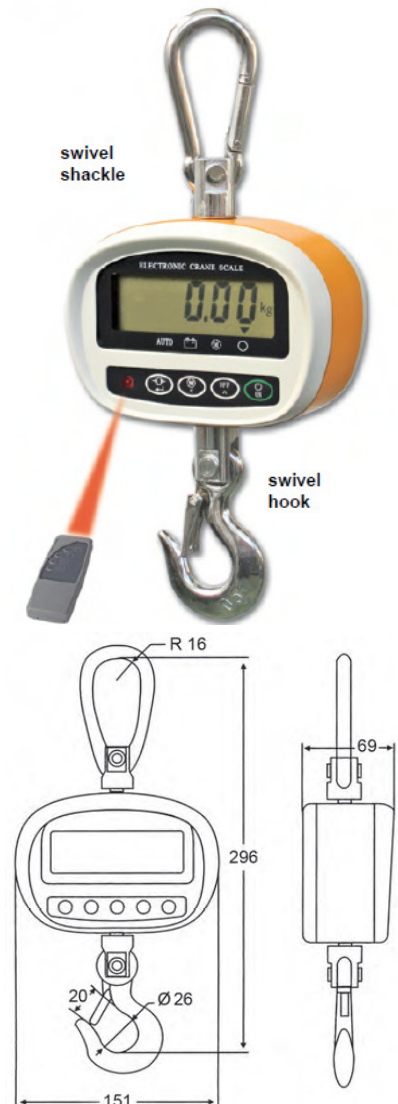

Kraanunster DTEP

Eigenschappen

- Ultra-lichte kraanweegschaal
- Behuizing: ABS, IP54
- Draaibare ophanging
- Draaibare haak
- Infrarood remote control (max 10 m)
- Eigen gewicht: 1,1 kg

Funcities

- Nul- Tarra stelling, Netto
- Backlight
- Automatische uitschakeling na 30 minuten
- Steady-status alarm (biep)

Technische gegevens

- Klasse III
- Display: 5 digits, 20mm LED
- Batterij: 4 x AA 1.5V, werkingsduur: 80 uur
- Werktemperatuur: -10 +40°C
- Afstand bediening: 10 m

INTERN GEBRUIK (n.v.h.)		
Code artikel	Weegvermogen	Indeling
DTEP50 (groen)	50 kg	10 g
DTEP150 (geel)	150 kg	20 g
DTEP300 (rood)	300 kg	50 g