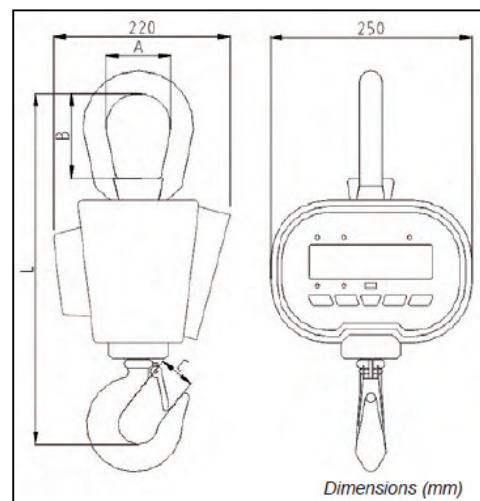

### Eigenschappen

- Compacte en lichte kraanweegschaal met ophanging
- Behuizing: die-casting aluminium IP 64
- Draaibare haak
- Infrarood remote control (max 10 m)

### Funcities

- HOLD functie
- Individueel wegen en totalisatie
- Tarrafunctie
- Netto/bruto

### Technische gegevens

- Display: 5 digits, 30mm LED
- Batterij: 6V 4Ah oplaadbaar, werkingsduur: 80 uur (inbegrepen)
- Adapter 230VAC / 9VDC (inbegrepen)
- Werktemperatuur: -10 +40°C
- Afstand bediening: 10 m

mm	DTER3	DTER5
A	70	85
B	100	115
C	35	40
L	420	480
Weight	11 kg	15 kg