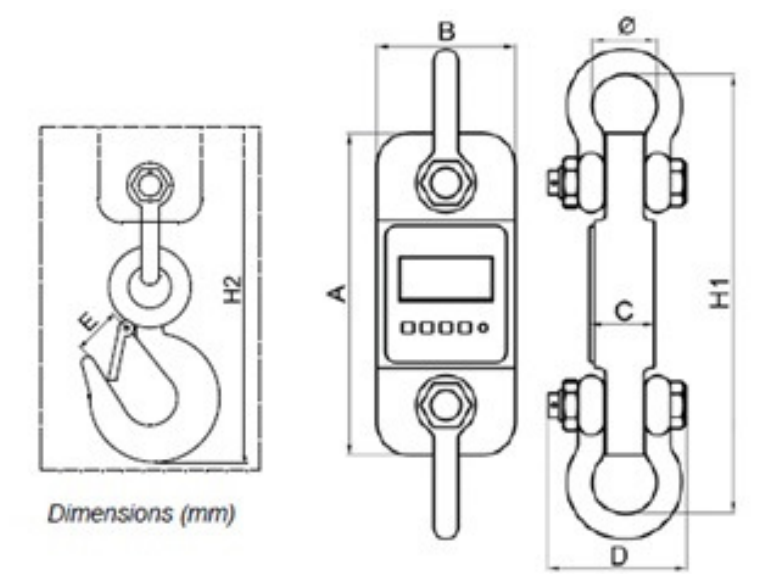

### Eigenschappen

- Multi-functionele kraanweegschaal met 2 ophangingen
- Behuizing: aluminium (3000 en 5000 kg), staal (10, 20 en 30 t) IP 64
- (\*) Aluminium koffer inbegrepen voor 3-10 t capaciteit
- Optioneel: remote control met printer en PC predisposition

### Technische gegevens

- Display: 5 digits, 25mm LCD
- Batterij: 3 x AA 1.5V, werkingsduur: 50 uur (inbegrepen)
- Werktemperatuur: -10 +40°C

Optionele remote controls nodig om een autonome calibratie uit te voeren (zie opties 3-4-5)

### INTERN GEBRUIK (n.v.h.)

Code artikel	Weegvermogen	Indeling
* DTEZ3 ( aluminium) (3-4-5)	3000 kg	1 kg
* DTEZ5 (aluminium) (3-4-5)	5000 kg	2 kg
* DTEZ10 (staal) (3-4-5)	10000 kg	5 kg
DTEZ20 (staal) (3-4-5)	20000 kg	10 kg
DTEZ30 (staal) (3-4-5)	30000 kg	10 kg

<i>mm</i>	<b>DTEZ3</b>	<b>DTEZ5</b>	<b>DTEZ10</b>	<b>DTEZ20</b>	<b>DTEZ30</b>
<b>A</b>	260	285	320	420	420
<b>B</b>	123	123	120	128	138
<b>C</b>	37	57	57	74	82
<b>D</b>	103	120	183	230	265
<b>Ø</b>	51	58	92	127	146
<b>H1</b>	365	405	535	660	740
<b>H2</b>	555	635	840	-	-
<b>E</b>	55	65	95	-	-
<b>Weight</b>	4.7 kg	6.3 kg	25 kg	50 kg	87 kg
<b>Peso gancio Hook weight</b>	3.7 kg	7 kg	27 kg	-	-
<b>Material</b>	Alluminio /Aluminium		Acciaio / Alloy steel		