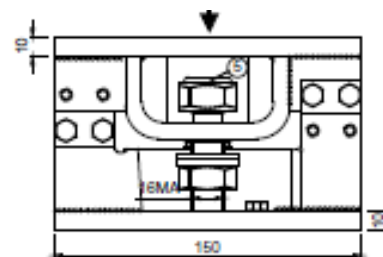

WILA V10000-275, weegmodule voor loadcells CBL—CBX

V10000 voor loadcell CBL kg 250—12500; CBX kg 15000

V10275 voor loadcell CBL kg 250—12500; CBX kg 15000

- 1) Bladveer tegen zijwaartse krachten
- 2) Anti-kiepbeveiliging te gebruiken als vijzel
- 3) N.3 bouten om de loadcell vast te zetten
- 4) Moeren te gebruiken als vijzel
- 5) Anti-tilt self-locking moer

V10000

Weight :
V10000 = 6 kg
V10275 = 7 kg

CORRETTO POSIZIONAMENTO ACCESSORI 3/4 APPOGGI
ORIENTATION OF WEIGH MODULES FOR 3-4 POINT SUPPORTS