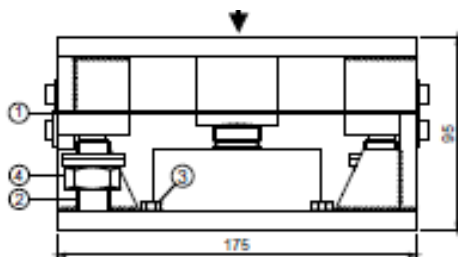

WILA V10000-275, weegmodule voor loadcells CBL—CBX

V10000 voor loadcell CBL kg 250—12500; CBX kg 15000

V10275 voor loadcell CBL kg 250—12500; CBX kg 15000

- 1) Bladveer tegen zijwaartse krachten
- 2) Anti-kiepbeveiliging te gebruiken als vijzel
- 3) N.3 bouten om de loadcell vast te zetten
- 4) Moeren te gebruiken als vijzel
- 5) Anti-tilt self-locking moer

V10000

Weight :
V10000 = 6 kg
V10275 = 7 kg

CORRETTO POSIZIONAMENTO ACCESSORI 3/4 APPOGGI
ORIENTATION OF WEIGH MODULES FOR 3-4 POINT SUPPORTS