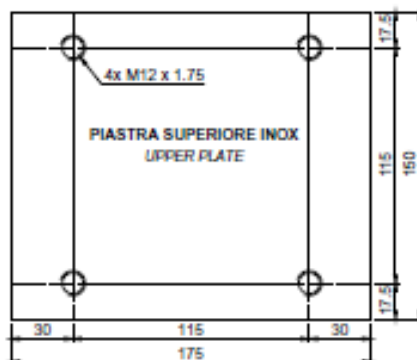

WILA V10000-275, weegmodule voor loadcells CBL—CBX

V10000 voor loadcell CBL kg 250—12500; CBX kg 15000

V10275 voor loadcell CBL kg 250—12500; CBX kg 15000

- 1) Bladveer tegen zijwaartse krachten
- 2) Anti-kiepbeveiliging te gebruiken als vijzel
- 3) N.3 bouten om de loadcell vast te zetten
- 4) Moeren te gebruiken als vijzel
- 5) Anti-tilt self-locking moer

V10000

Weight :
V10000 = 6 kg
V10275 = 7 kg

CORRETTO POSIZIONAMENTO ACCESSORI 3/4 APPOGGI
ORIENTATION OF WEIGH MODULES FOR 3-4 POINT SUPPORTS