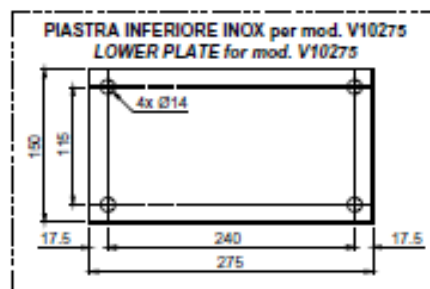

WILA V10000-275, weegmodule voor loadcells CBL—CBX

V10000 voor loadcell CBL kg 250—12500; CBX kg 15000

V10275 voor loadcell CBL kg 250—12500; CBX kg 15000

- 1) Bladveer tegen zijwaartse krachten
- 2) Anti-kiepbeveiliging te gebruiken als vijzel
- 3) N.3 bouten om de loadcell vast te zetten
- 4) Moeren te gebruiken als vijzel
- 5) Anti-tilt self-locking moer

V10000

Weight :
V10000 = 6 kg
V10275 = 7 kg

CORRETTO POSIZIONAMENTO ACCESSORI 3/4 APPOGGI
ORIENTATION OF WEIGH MODULES FOR 3-4 POINT SUPPORTS