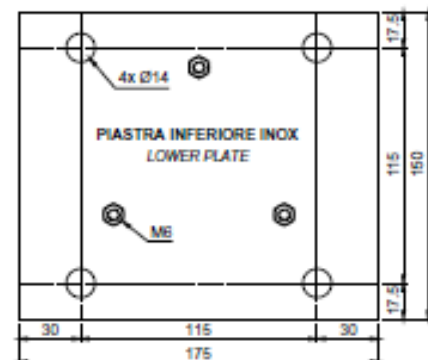

WILA V10000-275, weegmodule voor loadcells CBL—CBX

V10000 voor loadcell CBL kg 250—12500; CBX kg 15000

V10275 voor loadcell CBL kg 250—12500; CBX kg 15000

- 1) Bladveer tegen zijwaartse krachten
- 2) Anti-kiepbeveiliging te gebruiken als vijzel
- 3) N.3 bouten om de loadcell vast te zetten
- 4) Moeren te gebruiken als vijzel
- 5) Anti-tilt self-locking moer

V10000

Weight :
V10000 = 6 kg
V10275 = 7 kg

CORRETTO POSIZIONAMENTO ACCESSORI 3/4 APPOGGI
ORIENTATION OF WEIGH MODULES FOR 3-4 POINT SUPPORTS