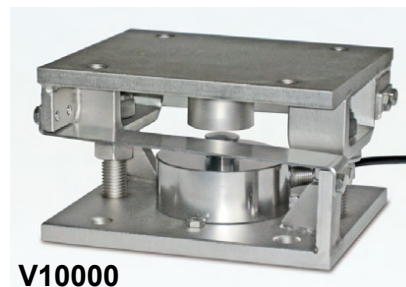

WILA V10000-275, weegmodule voor loadcells CBL—CBX

V10000 voor loadcell CBL kg 250—12500; CBX kg 15000

V10275 voor loadcell CBL kg 250—12500; CBX kg 15000

- 1) Bladveer tegen zijwaartse krachten
- 2) Anti-kiepbeveiliging te gebruiken als vijzel
- 3) N.3 bouten om de loadcell vast te zetten
- 4) Moeren te gebruiken als vijzel
- 5) Anti-tilt self-locking moer

V10000

Weight :
V10000 = 6 kg
V10275 = 7 kg

CORRETTO POSIZIONAMENTO ACCESSORI 3/4 APPOGGI
ORIENTATION OF WEIGH MODULES FOR 3-4 POINT SUPPORTS