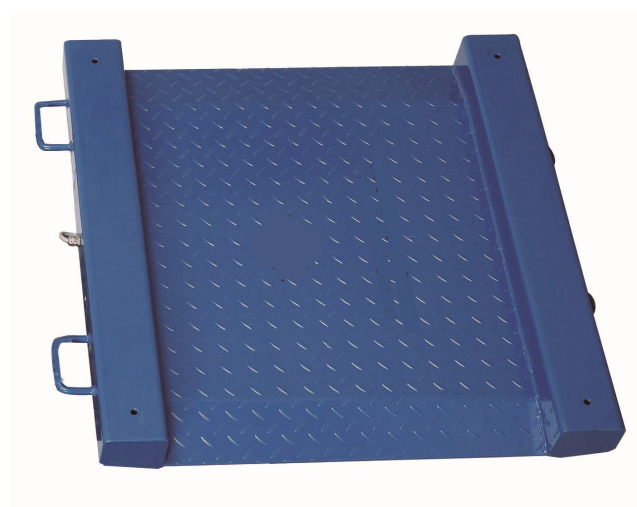

Stalen Oprijweegplateau WILO 622-I (n.v.h.)

Oprijweegplateau met laag profiel en geïntegreerde rampen. Voorzien van 2 handvatten en 2 wielen om gemakkelijk te verplaatsen.

Eigenschappen

- Ultra-laag profiel: van 35 tot 45 mm
- 2 geïntegreerde oprijplaten van 150 mm
- 2 handvatten en 2 wielen
- Materiaal plateau: stalen anti-slip oppervlak
- Afwerking stalen oppervlak: ovengebakken poedercoating
- Loadcells: roestvrij staal, IP67
- In hoogte verstelbare voetjes

Naar keuze combineerbaar met één van onze indicatoren

Afmetingen	Weegvermogen	Indeling	Hoogte
1000 x 1000 mm	1000 kg	0,5 kg	45 mm
1200 x 1200 mm	2000 kg	1 kg	45 mm