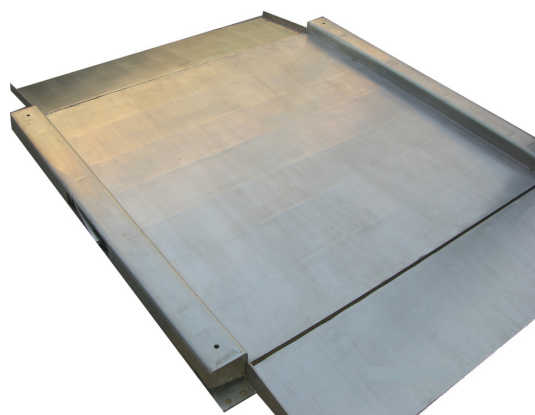

Roestvrij Stalen Oprijweegplateau WILO 622W (n.v.h.)

De WILO 622 vloerweegschaal combineert een robuuste constructie met een uitzonderlijk laag profiel. Hij geeft een nauwkeurige, betrouwbare weging tijdens het constante gebruik in industriële omgevingen. Geïntegreerde zijden beschermen de loadcells van een accidentiële zijwaartse schade toegebracht door vorkliften en andere uitrusting. Het ultra-laag profiel vereenvoudigt het werk om de ladingen op en af de weegschaal te krijgen.

Eigenschappen

- Ultra-laag profiel: van 35 tot 45 mm
- Uitgerust met 2 Roestvrij stalen oprijplaten van 300 mm
- Materiaal plateau: Roestvrij staal
- Afwerking oppervlak: gepolijst en geborsteld
- Loadcells: roestvrij staal, IP67
- In hoogte verstelbare voetjes

Naar keuze combineerbaar met één van onze indicatoren

Afmetingen	Weegvermogen	Hoogte	Eigen gewicht
800 x 800 mm	300—600 kg	35 mm	70 kg
800 x 800 mm	1000—2000 kg	45 mm	80 kg
1000 x 1000 mm	300—600 kg	35 mm	90 kg
1000 x 1000 mm	1000—2000 kg	45 mm	105 kg
1200 x 1200 mm	300—600 kg	35 mm	110 kg
1200 x 1200 mm	1000—2000 kg	45 mm	135 kg