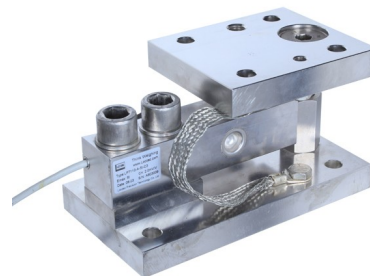

LP7210 Weegmodules

Weegvermogen:	0.25 – 7.5t
Klasse:	C3
Eigenschappen:	Met transversale boeistang en lift-off mechanisme
Materiaal:	Staal of Roestvrij staal

Outline Dimension (mm)

Vermogen/Afmeting	A	B	C	D	E	F	G	H	J	K	L
0.25 – 2.5t	93.6 ± 1.6	170	100	70	17	136	13.5	15	19	17	104
3 – 7.5t	125.3 ± 2	220	120	84	25.5	175	14	18	23	19.5	135

Monteervoorbeeld weegmodules met stay rods: