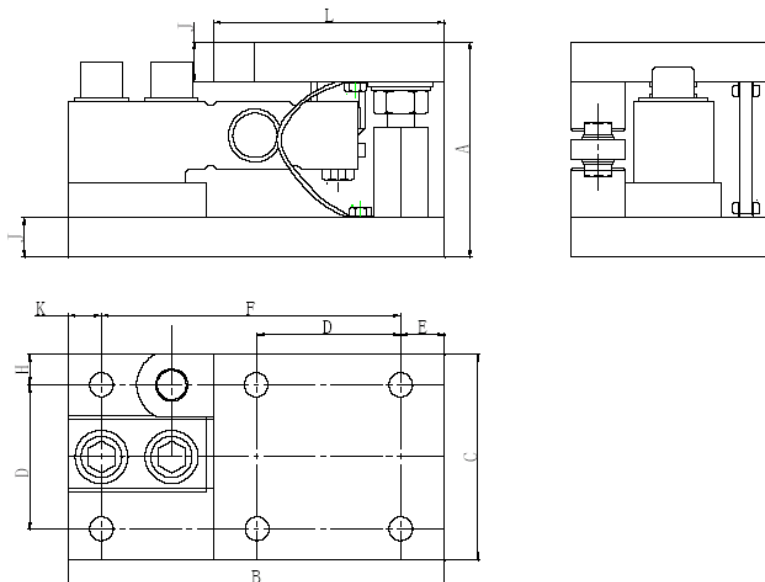

LP7210 Weegmodules

Weegvermogen:	0.25 – 7.5t
Klasse:	C3
Eigenschappen:	Met transversale boeistang en lift-off mechanisme
Materiaal:	Staal of Roestvrij staal

Outline Dimension (mm)

Vermogen/Afmeting	A	B	C	D	E	F	G	H	J	K	L
0.25 – 2.5t	93.6 ± 1.6	170	100	70	17	136	13.5	15	19	17	104
3 – 7.5t	125.3 ± 2	220	120	84	25.5	175	14	18	23	19.5	135

Monteervoorbeeld weegmodules met stay rods: