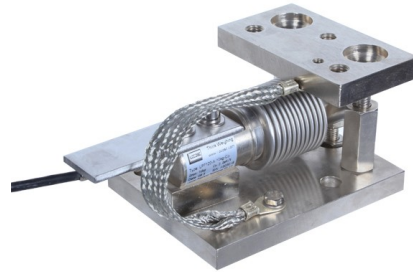

LP7220 Weegmodules

Weegvermogen:	5 – 500 kg
Klasse:	C3
Eigenschappen:	Met lift-off mechanisme
Materiaal:	Staal of Roestvrij staal

Outline Dimension (mm)

Radial Install

Cutting Install

Rectangle Install