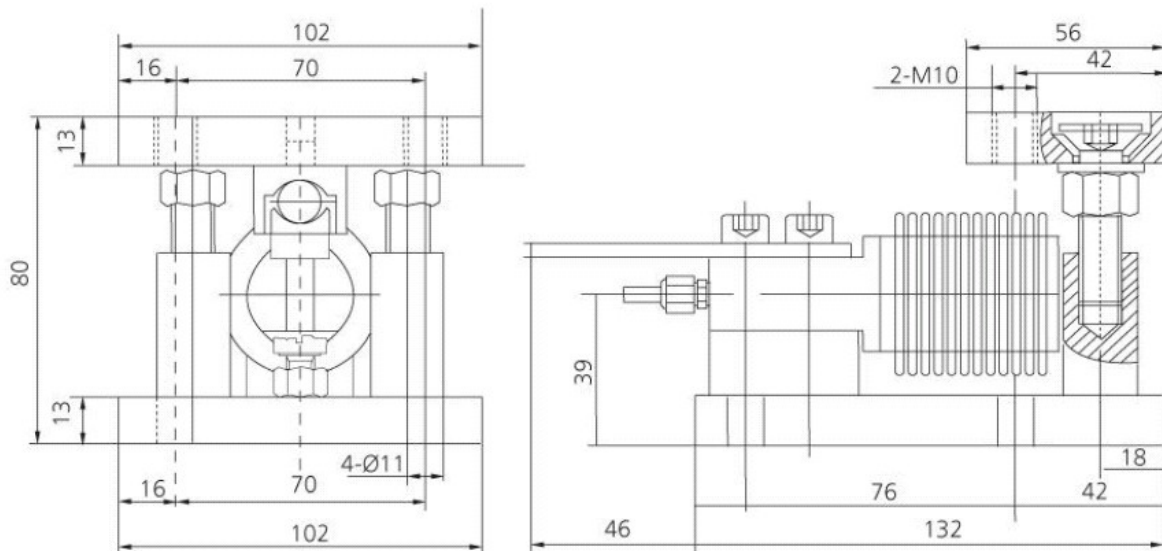

LP7220 Weegmodules

Weegvermogen:	5 – 500 kg
Klasse:	C3
Eigenschappen:	Met lift-off mechanisme
Materiaal:	Staal of Roestvrij staal

Outline Dimension (mm)

Radial Install

Cutting Install

Rectangle Install